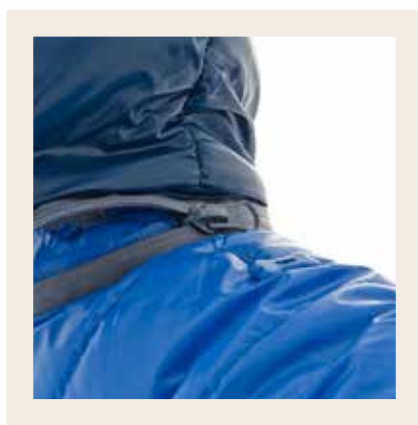

DETAILS

24 cm - 9,45 inch ABF71/24-B 8 014302 227067	27 cm - 10,63 inch ABF71/27-B 8 014302 227098	30 cm - 11,81 inch ABF71/30-B 8 014302 227128	33 cm - 12,99 inch ABF71/33-B 8 014302 227159	36 cm - 14,17 inch ABF71/36-B 8 014302 227180	39 cm - 15,35 inch ABF71/39-B 8 014302 227210	43 cm - 9,45 inch ABF71/43-B 8 014302 227241	47 cm - 18,50 inch ABF71/47-B 8 014302 227272	51 cm - 20,07 inch ABF71/51-B 8 014302 227302
24 cm - 9,45 inch ABF71/24-GR 8 014302 227081	27 cm - 10,63 inch ABF71/27-GR 8 014302 227111	30 cm - 11,81 inch ABF71/30-GR 8 014302 227142	33 cm - 12,99 inch ABF71/33-GR 8 014302 227173	36 cm - 14,17 inch ABF71/36-GR 8 014302 227203	39 cm - 15,35 inch ABF71/39-GR 8 014302 227234	43 cm - 9,45 inch ABF71/43-GR 8 014302 227265	47 cm - 18,50 inch ABF71/47-GR 8 014302 227296	51 cm - 20,07 inch ABF71/51-GR 8 014302 227326
24 cm - 9,45 inch ABF71/24-G 8 014302 227074	27 cm - 10,63 inch ABF71/27-G 8 014302 227104	30 cm - 11,81 inch ABF71/30-G 8 014302 227135	33 cm - 12,99 inch ABF71/33-G 8 014302 227166	36 cm - 14,17 inch ABF71/36-G 8 014302 227197	39 cm - 15,35 inch ABF71/39-G 8 014302 227227	43 cm - 9,45 inch ABF71/43-G 8 014302 227258	47 cm - 18,50 inch ABF71/47-G 8 014302 227289	51 cm - 20,07 inch ABF71/51-G 8 014302 227319