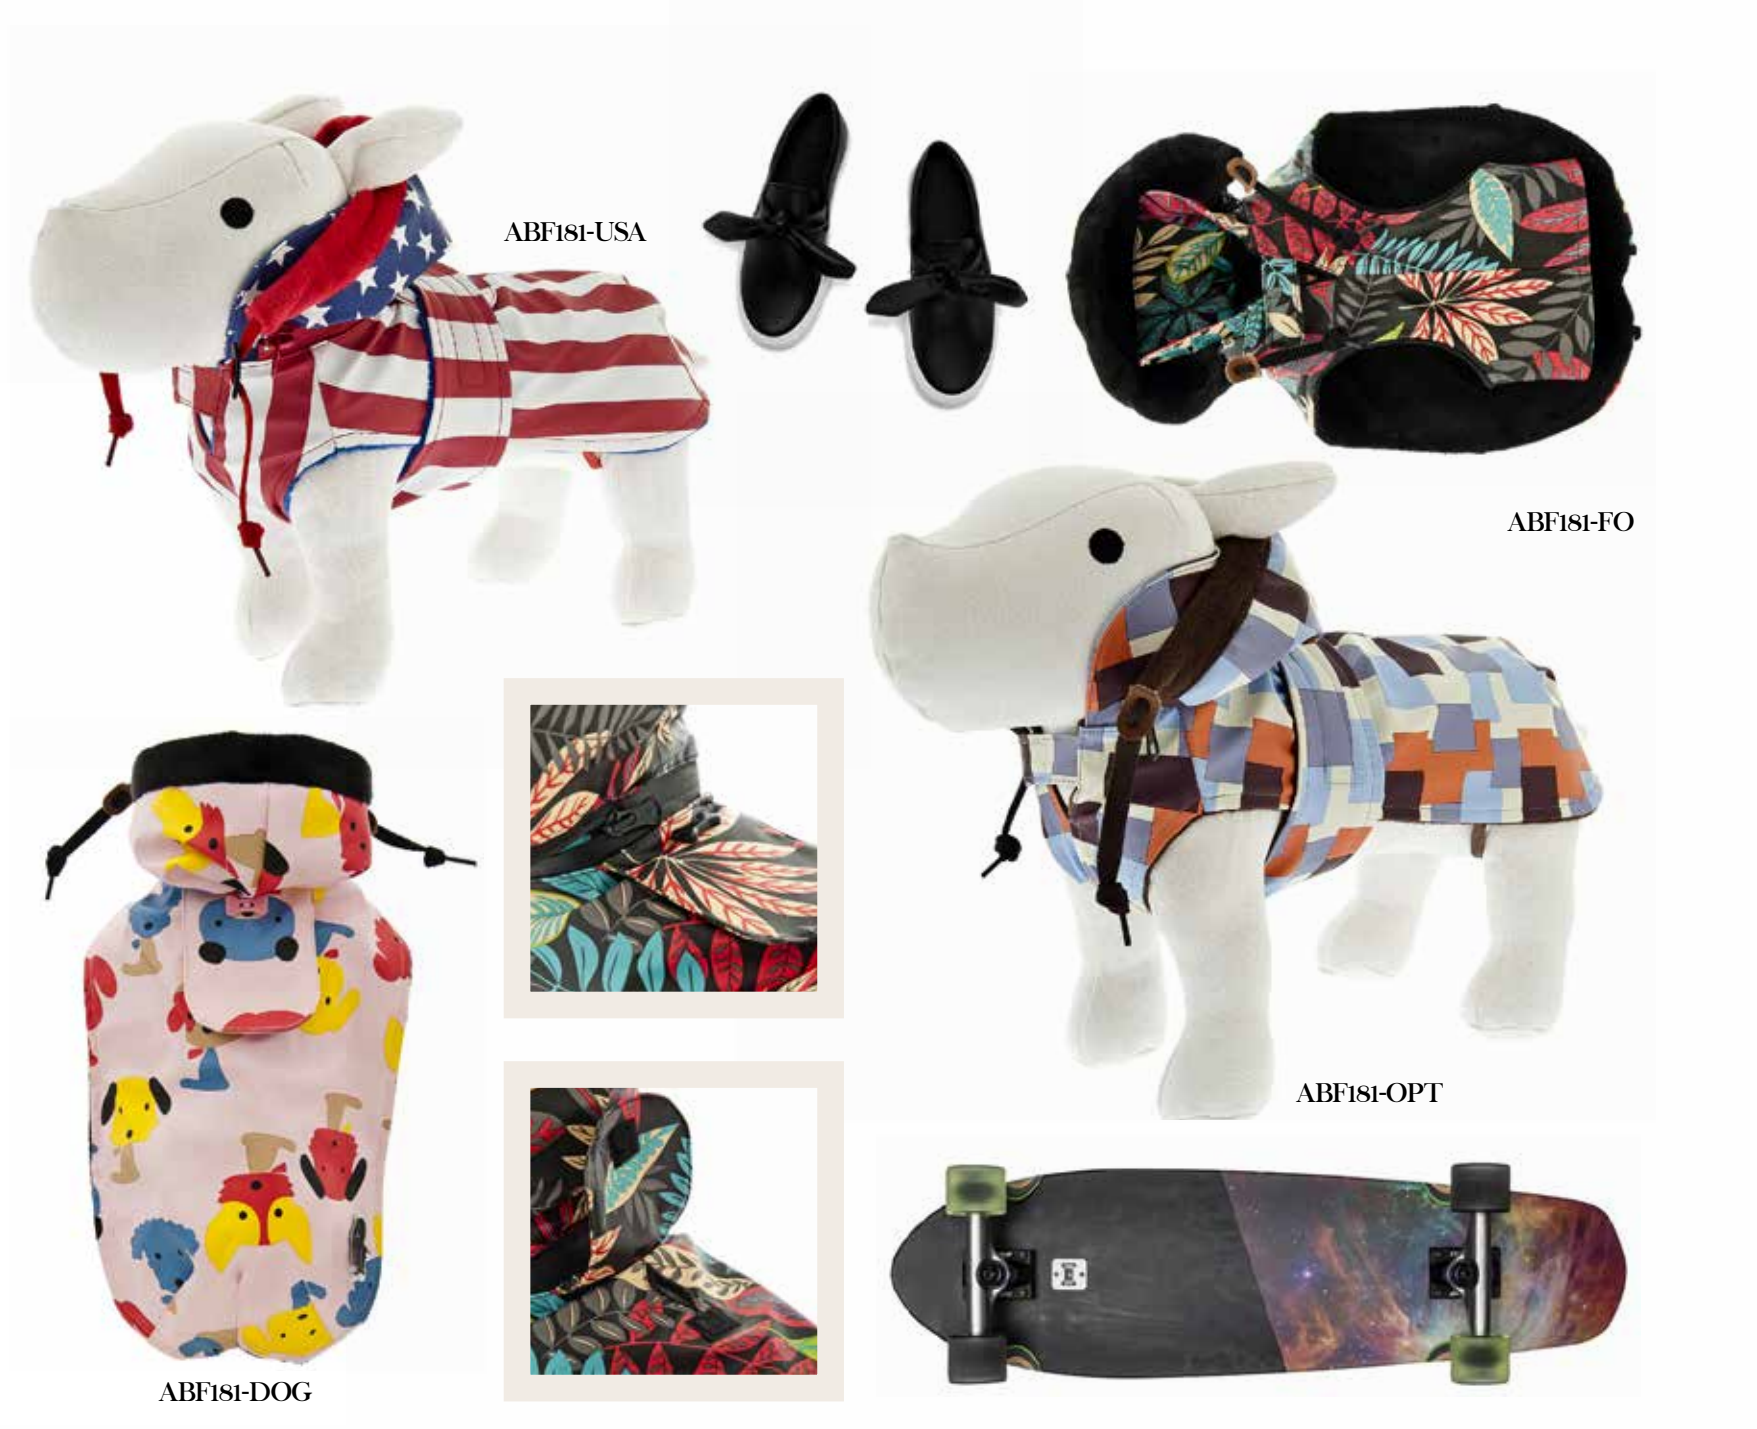

## CAPPOTTO FROZEN

Frozen Coat  
Manteau Frozen  
Mantel Frozen  
Abrigo Frozen  
Casaco Frozen

Esterno  
100% Poliuretano  
Interno  
100% Poliestere

Cover  
100% Polyurethane  
Lining  
100% Polyester